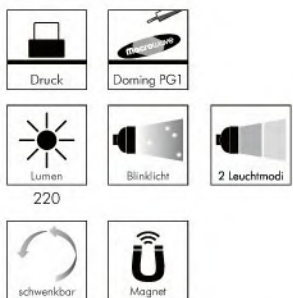

Impact Light 220 L

LED Arbeits- und Taschenleuchte mit Signallichtfunktion

Praktische Arbeits- und Taschenleuchte mit Aufstellbügel und starken Magneten. Insgesamt 3 Leuchtmodi für einen vielseitigen Anwendungsbereich.

Gehäuse: ABS

Leuchtmittel: Arbeitsleuchte mit 3W COB LED, Taschenleuchte mit 1W DIP LED

Lichtwerte: Arbeitsleuchte 220 Lumen (100% Power), Taschenleuchte 70 Lumen

Leuchtdauer: ca. 6,5 Stunden (100% Power)

Leuchtmodi: Arbeitsleuchte 100% Power weißes Licht/rotes Blinklicht, Taschenleuchte 100% Power weißes Licht

Stromversorgung: 3 x AAA Batterie (inkl.)

Verpackung: schwarze Geschenkverpackung

Maße: 14,5 x 6,4 x 3,4 cm (geschlossen)

72100SW-GR

insgesamt schwenkbar um 360°