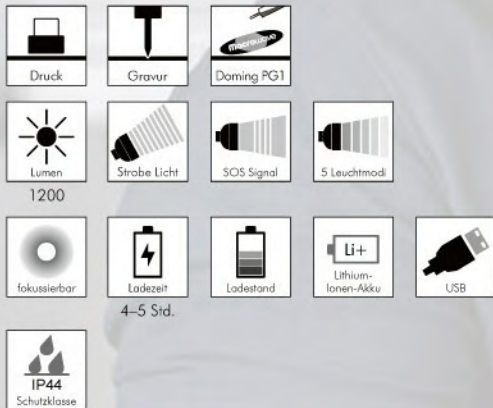

Nova Light 1200 L

Aufladbare 15W LED Taschenleuchte mit Fokussierung und Signallichtfunktion

Eine effiziente und nachhaltige Lichtquelle, die durch eine leistungsstarke 1200 Lumen LED mit geringem Energieverbrauch und 250 Meter Leuchtweite besteht. Die LED lässt sich für einen vielseitigen Einsatz in 5 verschiedene Leuchtmodi schalten. Der aufladbare Akku ersetzt eine große Menge Einwegbatterien und macht diese absolut hochwertige Leuchte zu einer nachhaltigen, umweltfreundlichen Alternative zu batteriebetriebenen Leuchten. Das passende Ladekabel sowie der Akku sind im Lieferumfang enthalten.

Gehäuse: Aluminium eloxiert

Leuchtmittel: 15W SMD LED

Lichtwerte: 1200 Lumen, 250 Meter Leuchtweite (100% Power)

Ladezeit: ca. 4-5 Stunden

Leuchtmodi: 100% Power weißes Licht / 50% Power weißes Licht / 30% Power weißes Licht / Strobe weißes Licht / S.O.S. weißes Licht

Equipment: fokussierbar durch Herausziehen des Leuchtenkopfes, Ladestandsanzeige, Handschlaufe, USB (Typ A) / Micro-USB (Typ B) B Ladekabel (100 cm Länge)

Schutzklasse: IP44

Stromversorgung: 3,7V 2200mAh Li-Ionen Akku Typ 18650 (inkl.)

Verpackung: schwarze Geschenkverpackung

Maße: 14,6x3,6x3,2 cm

72260SW-SI silber
72260SW-SW schwarz
72260SW-OR orange
72260SW-BL blau
72260SW-RO rot