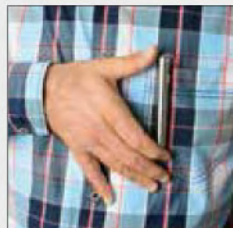

Maße: 10,3 x 1,7 cm

73110CH-00

Geschenkverpackung

tatsächliche Größe

Clip zum vielseitigen Befestigen

Veredelungsbeispiel Lasergravur

Veredelungsbeispiel Tampondruck

Signal Light