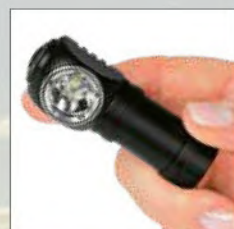

tatsächliche Größe