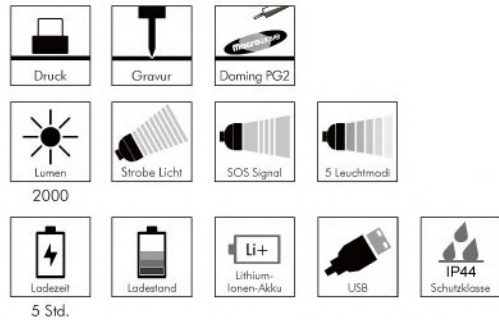

Astrum Light 2000 L

Aufladbare 20W CREE® LED Taschenleuchte mit Signallichtfunktion

Eine effiziente und nachhaltige Lichtquelle, die durch eine absolut leistungsstarke 2000 Lumen LED mit geringem Energieverbrauch und 300 Meter Leuchtweite besticht. Die LED lässt sich für einen vielseitigen Einsatz in 5 verschiedene Leuchtmodi schalten. Der aufladbare Akku ersetzt eine große Menge Einwegbatterien und macht diese äußerst hochwertige Leuchte zu einer nachhaltigen, umweltfreundlichen Alternative zu batteriebetriebenen Leuchten. Das passende Ladekabel sowie der Akku sind im Lieferumfang enthalten.

Gehäuse: Aluminium eloxiert

Leuchtmittel: 20W CREE® SMD LED

Lichtwerte: 2000 Lumen, 300 Meter Leuchtweite (100% Power)

Ladezeit: ca. 5 Stunden

Leuchtmodi: 100% Power weißes Licht/50% Power weißes Licht/30% Power weißes Licht/Strobe weißes Licht/S.O.S. weißes Licht

Equipment: Handschlaufe, Ladestandanzeige, USB (Typ A)/USB (Typ C) Ladekabel (100 cm Länge)

Schutzklasse: IP44

Stromversorgung: 3,7V 2200mAh Li-Ionen Akku Typ 18650 (inkl.)

Verpackung: schwarze Geschenkverpackung

Maße: 17,2x5,9x3,4cm

72270SW-SW