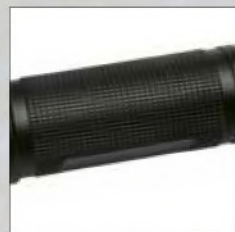

robustes Aluminiumgehäuse