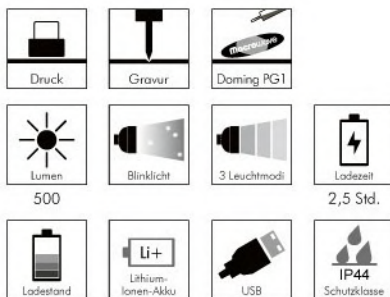

tatsächliche Größe