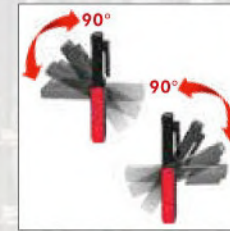

insgesamt schwenkbar
um 180°

Taschenleuchte in
Anwendung

Befestigung mittels Haken
und starken Punktmagneten

am Gürtel fixiert

Front Power LED Stirnleuchte

Passt sich ideal Ihren Anforderungen an. Mit zwei Leuchtmodi kann zwischen Nahsicht und Fernsicht umgeschaltet und die Intensität angepasst werden. Der Leuchtwinkel kann bis zu 60° nach oben oder unten ausgerichtet werden. Mit einem Eigengewicht von nur 71 g (inkl. Batterien) eignet sie sich auch für einen längeren Gebrauch sehr gut.