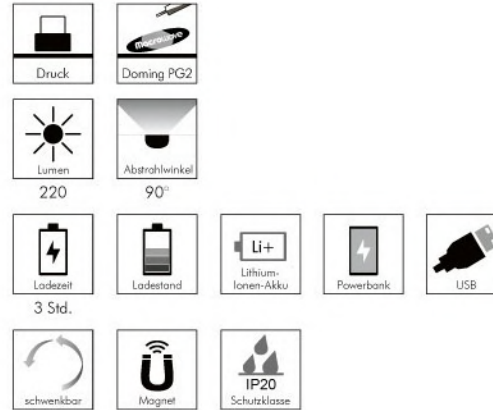

74070SW-GR

Aufstellbügel

insgesamt schwenkbar
um 180°

integrierter und um 360°
drehbarer Fixierhaken

3 extrem haftstarke
Magnete

Powerbankfunktion für
Smartphone, etc.

Ladestandanzeige

vielseitig zu befestigen