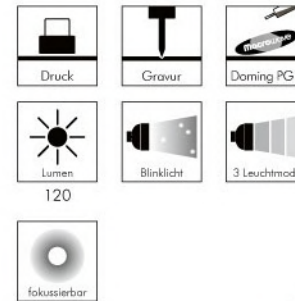

Geschenkverpackung