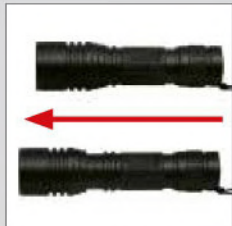

fokussierbar durch Herausziehen des Leuchtenkopfes