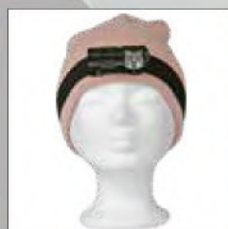

in Anwendung als Stirnleuchte beim Joggen, Wandern, usw.