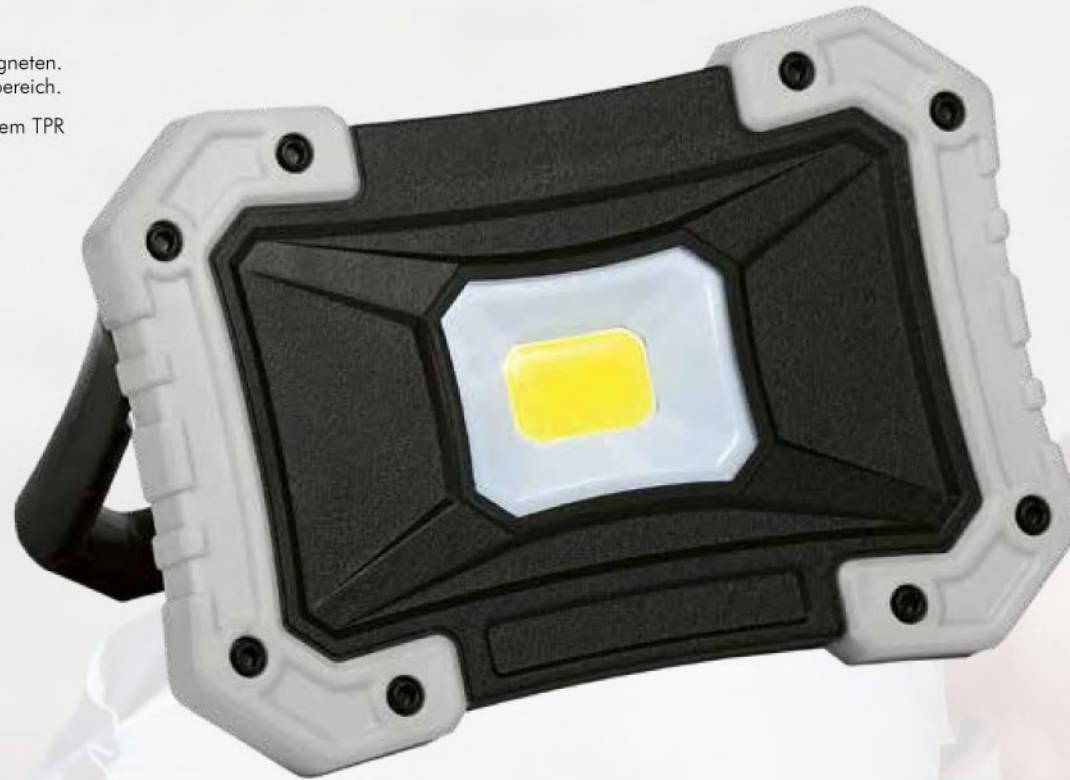

Lichtwerte: 300 Lumen, 200 Meter Leuchtweite (100% Power)

Leuchtmodi: 100% Power weißes Licht / 50% Power weißes Licht / 30% Power weißes Licht / Strobe weißes Licht / S.O.S. weißes Licht

Equipment: fokussierbar durch Herausziehen des Leuchtenkopfes, Handschlaufe

Eine handliche Leuchte mit insgesamt 3 Leuchtmodi für einen vielseitigen Anwendungsbereich.

Gehäuse: Aluminium eloxiert

Leuchtmittel: 3W SMD LED

Lichtwerte: 100 Lumen, 50 Meter Leuchtweite (100% Power)

Leuchtmodi: 100% Power weißes Licht / 50% Power weißes Licht / Strobe weißes Licht

Leuchtmittel: 1W SMD LED

Lichtwerte: 60 Lumen

Leuchtmodi: 100% Power weißes Licht / 50% Power weißes Licht / Strobe weißes Licht

Equipment: fokussierbar durch Herausziehen des Leuchtenkopfes, Handschlaufe

vier starke vernickelte Magnete im Aufstellbügel

Stromversorgung: 4 x AA Batterie (inkl.)

Schutzklasse: IPX4

Verpackung: schwarze Geschenkverpackung

Maße: 14,7 x 10,0 x 4,0 cm (geschlossen)

72190SW-GR

4 extra starke Magnete