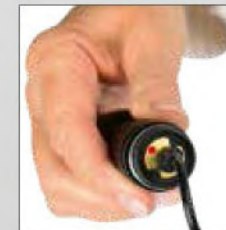

Aufladung über USB (Typ A)
Ladekabel mit Micro-USB
(Typ B) Anschluss