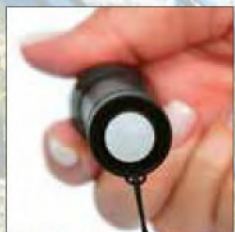

großer Ein-/Ausschaltknopf