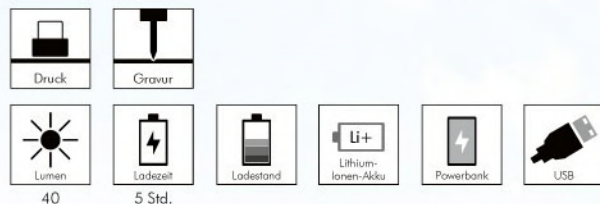

Stromversorgung: 2200mAh Li-Ionen Akku, Typ 18650 (inkl.)

Verpackung: hochwertige Karton-Geschenkverpackung

Maße: 12,9 x 3,0 cm

71040TI-00

Aufladung über USB (Typ A)
Ladekabel mit Micro-USB
(Typ B) Anschluss