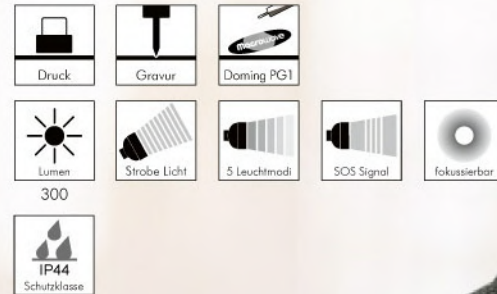

Lux Light L 300 L

LED Taschenleuchte mit Fokussierung und Signallichtfunktion

Eine handliche Leuchte mit insgesamt 5 Leuchtmodi für einen vielseitigen Anwendungsbereich.

Gehäuse: Aluminium eloxiert

Leuchtmittel: 5W SMD LED

Lichtwerte: 300 Lumen, 200 Meter Leuchtweite (100% Power)

Leuchtmodi: 100% Power weißes Licht / 50% Power weißes Licht / 30% Power weißes Licht / Strobe weißes Licht / S.O.S. weißes Licht

Equipment: fokussierbar durch Herausziehen des Leuchtenkopfes, Handschlaufe

Schutzklasse: IP44

Stromversorgung: 3 x AAA Batterie (inkl.)

Verpackung: schwarze Geschenkverpackung

Maße: 13,6 x 3,7 x 3,0 cm

71140SW-SW