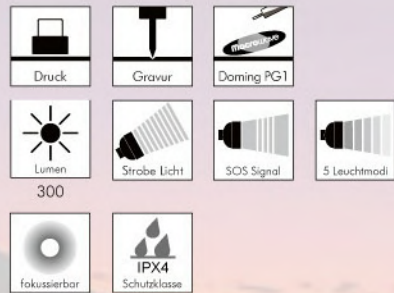

Profi Star Light 300 L

LED Taschenleuchte mit Fokussierung und Signallichtfunktionen

Eine leistungsstarke und multifunktionale Taschenleuchte für einen vielseitigen Anwendungsbereich. Durch die Strobe und SOS-Morsecode Funktionen ist die Leuchte auch zum Senden von Hilferufen mit dem SOS-Morsecode geeignet.

Gehäuse: Aluminium eloxiert

Leuchtmittel: 5W SMD LED

Lichtwerte: 300 Lumen, 200 m Leuchtweite (100% Power)

Leuchtdauer: ca. 3,5 Stunden

Leuchtmodi: 100% Power weißes Licht / 50% Power weißes Licht / 30% Power weißes Licht / Strobe weißes Licht / S.O.S. weißes Licht

Equipment: fokussierbar durch Herausziehen des Leuchtenkopfes, Handschlaufe, gezackter Leuchtenkopf zum Schutz der Linse und Verwendung als Nothammer, Wegrollsicherung durch gefräste Rillen im Leuchtenkopf

Schutzklasse: IPX4

Stromversorgung: 3 x AAA Batterie (inkl.)

Verpackung: schwarze Geschenkverpackung

Maße: 13,6 x 4,0 x 2,8 cm

72200SW-00

Veredelungsbeispiel Lasergravur