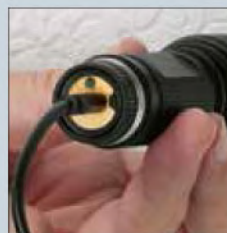

Lux Light Charge 300 L

Aufladbare LED Taschenleuchte mit Fokussierung und Signallichtfunktion

Gehäuse: Aluminium eloxiert

Leuchtmittel: 5W SMD LED

Lichtwerte: 300 Lumen, 200 Meter Leuchtwerte (100% Power)

Ladezeit: ca. 3 Stunden

Leuchtmodi: 100% Power weißes Licht / 50% Power weißes Licht / 30% Power weißes Licht / Strobe weißes Licht / S.O.S. weißes Licht

Equipment: fokussierbar durch Herausziehen des Leuchtenkopfes, Handschlaufe, USB (Typ A) / Micro-USB (Typ B) Ladekabel (100 cm Länge)

Schutzklasse: IP44

Stromversorgung: 3,7V 2200mAh Li-Ionen Akku

Typ 18650 (inkl.)

Verpackung: schwarze Geschenkverpackung

Maße: 14,0 x 3,6 x 2,9 cm

71160SW-SW

Aufladung über USB (Typ A)
Ladekabel mit Micro-USB
(Typ B) Anschluss