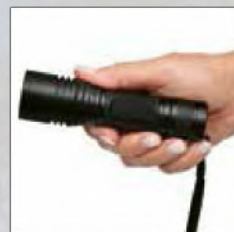

tatsächliche Größe