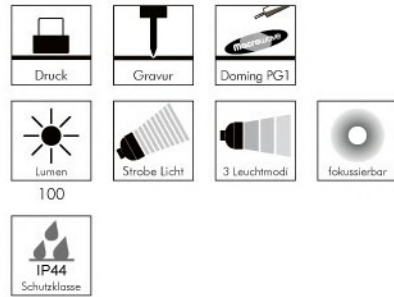

robustes Aluminiumgehäuse

fokussierbar durch Herausziehen des Leuchtenkopfes

Veredelungsbeispiel Tampondruck

Veredelungsbeispiel Lasergravur

Veredelungsbeispiel Doring

Lux Light M 100 L

LED Taschenleuchte mit Fokussierung und Signallichtfunktion

Eine handliche Leuchte mit insgesamt 3 Leuchtmodi für einen vielseitigen Anwendungsbereich.

Gehäuse: Aluminium eloxiert

Leuchtmittel: 3W SMD LED

Lichtwerte: 100 Lumen, 50 Meter Leuchtweite (100% Power)

Leuchtmodi: 100% Power weißes Licht / 50% Power weißes Licht / Strobe weißes Licht

Equipment: fokussierbar durch Herausziehen des Leuchtenkopfes, Handschlaufe

Schutzklasse: IP44

Stromversorgung: 2 x AA Batterie (inkl.)

Verpackung: schwarze Geschenkverpackung

Maße: 15,1 x 2,7 x 2,2 cm

71130SW-SW

tatsächliche Größe

in Anwendung

Lux Light Serie in 4 weiteren Varianten erhältlich

robustes Aluminiumgehäuse

fokussierbar durch Herausziehen des Leuchtenkopfes

Veredelungsbeispiel Tampondruck

Veredelungsbeispiel Lasergravur