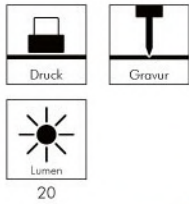

Power Beam

LED Taschenleuchte

Eine robuste, elegante Taschenleuchte mit leuchtstarker LED in einer attraktiven Geschenkverpackung verpackt.

Gehäuse: Aluminium eloxiert

Leuchtmittel: 0,5W SMD LED

Lichtwerte: 20 Lumen

Leuchtdauer: ca. 5,5 Stunden

Leuchtmodi: 100% Power weißes Licht

Equipment: Handschlaufe

Stromversorgung: 1 x AA Batterie (inkl.)

Verpackung: hochwertige Karton-Geschenkverpackung

Maße: 9,5x2,0cm

75840BL-00

Geschenkverpackung