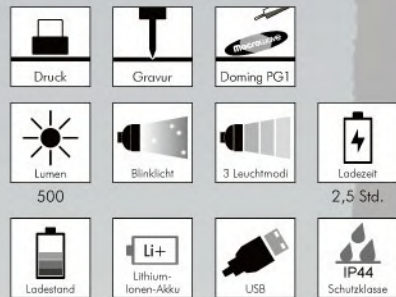

Compact Head Light 500 L

Aufladbare 10W LED Taschenleuchte und Stirnleuchte mit Signallichtfunktion

Eine extrem kompakte Taschenleuchte mit enormer Power dank ausgeklügelter Ingenieurskunst und vielseitigem Einsatzgebiet! Als Kopfleuchte für freie Hände beim Arbeiten, beim Sport etc. oder auch als Taschenlampe dank abnehmbarem Stirnband. Die effiziente und nachhaltige Lichtquelle besticht durch eine leistungsstarke 500 Lumen LED mit geringem Energieverbrauch und 180 Meter Leuchtweite. Die LED lässt sich für einen vielseitigen Einsatz in 3 verschiedene Leuchtmodi schalten. Der aufladbare Akku ersetzt eine große Menge Einwegbatterien und macht diese absolut hochwertige Leuchte zu einer nachhaltigen, umweltfreundlichen Alternative zu batteriebetriebenen Leuchten. Das passende Ladekabel, das Stirnband sowie der Akku sind im Lieferumfang enthalten.

Gehäuse: Aluminium eloxiert

Leuchtmittel: 10W SMD LED

Lichtwerte: 500 Lumen, 180 Meter Leuchtweite (100% Power)

Ladezeit: ca. 2,5 Stunden

Leuchtmodi: 100% Power weißes Licht/
30% Power weißes Licht/Blinklicht weiß

Equipment: abnehmbares Stirnband, Ladestandanzeige, USB (Typ A) / USB (Typ C) Ladekabel (50 cm Länge)

Schutzklasse: IP44

Stromversorgung: 3,7V 700mAh Li-Ionen Akku
Typ 16340 (inkl.)

Verpackung: schwarze Geschenkverpackung

Maße: 7,2 x 2,3 x 2,7 cm

72290SW-SW

Stirnleuchte