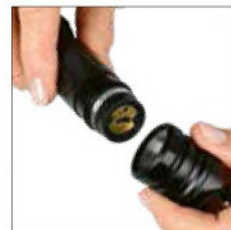

Durch Drehen der Endkappe am Lampenende wird der USB-Anschluss freigelegt

Ladestandanzeige

fokussierbar durch Herausziehen des Leuchtenkopfes

Pocket Super Power 500 L

Aufladbare 10W LED Taschenleuchte mit Signallichtfunktion