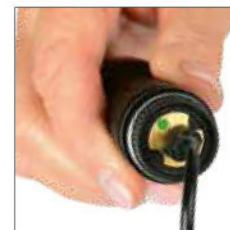

Durch Drehen der Endkappe am Lampenende wird der USB-Anschluss freigelegt

Ladestandanzeige

fokussierbar durch Herausziehen des Leuchtenkopfes

Pocket Super Power 500 L

Aufladbare 10W LED Taschenleuchte mit Signallichtfunktion