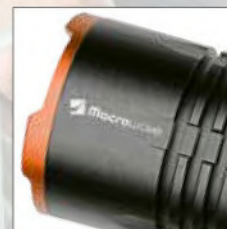

Veredelungsbeispiel
Lasergravur