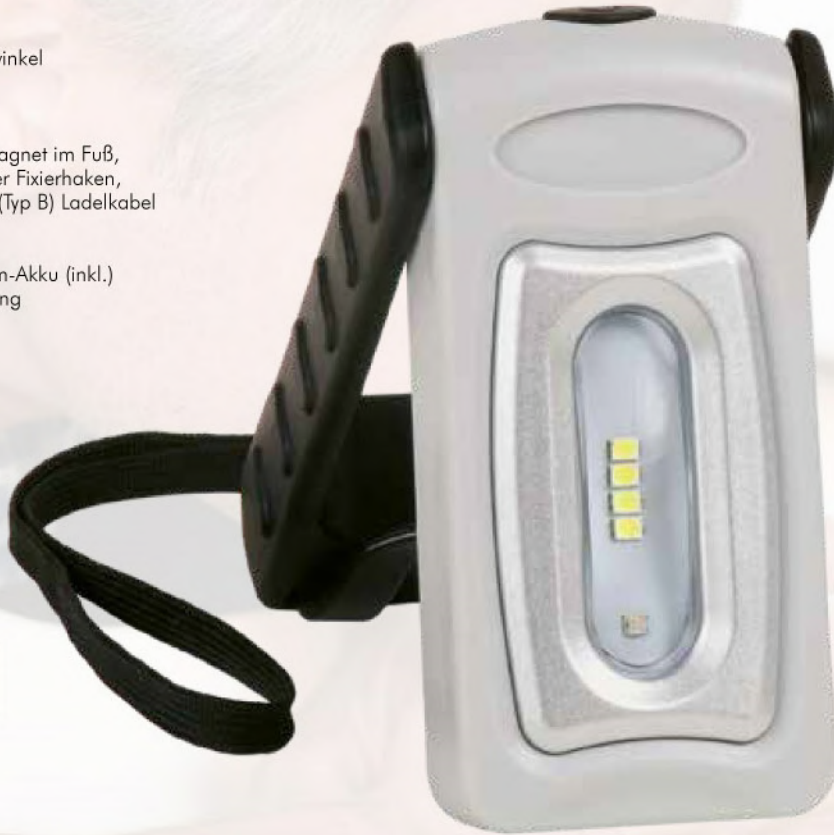

Profi Pocket Light 280 L

Aufladbare LED Arbeitsleuchte

Gehäuse: ABS, PC, POM

Leuchtmittel: 4 SMD LED

Lichtwerte: 280 Lumen mit 101° Abstrahlwinkel

Leuchtdauer: ca. 2 Stunden

Ladezeit: ca. 4 Stunden

Leuchtmodi: 100% Power weißes Licht

Equipment: Handschleufe, extra starker Magnet im Fuß, 340° schwenkbar, Gürtelclip, 360° drehbarer Fixierhaken, Ladestandanzeige, USB (Typ A)/Micro-USB (Typ B) Ladekabel (1,20 Meter Länge)

Schutzklasse: IP20

Stromversorgung: 3,7V 1200mAh Lithium-Akku (inkl.)

Verpackung: schwarze Geschenkverpackung

Maße: 13,0x6,6x2,9 cm (geschlossen)

74060GR-SW

tatsächliche Größe