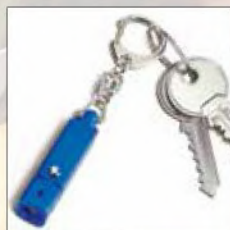

handliche Größe und geringes Gewicht