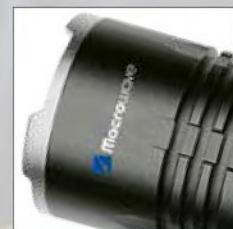

Verpackung: schwarze Geschenkverpackung

Maße: 14,6x3,6x3,2 cm

72260SW-SI silber
72260SW-SW schwarz
72260SW-OR orange
72260SW-BL blau
72260SW-RO rot

Veredelungsbeispiel
Doming

Veredelungsbeispiel
Doming

Aufladung über USB (Typ A)
Ladekabel mit Micro-USB
(Typ B) Anschluss