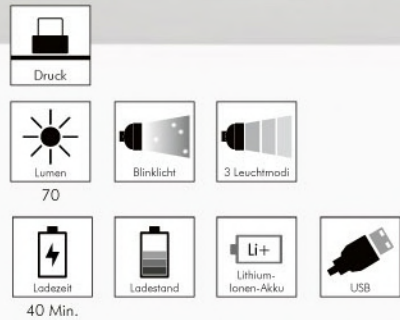

Eco USB Light 70 L

Aufladbare USB LED Leuchte

Umweltfreundliche Taschenleuchte mit leuchtstarker LED für einen vielseitigen Anwendungsbereich.

Gehäuse: ABS

Leuchtmittel: 0,5W COB LED

Lichtwerte: 70 Lumen

Leuchtdauer: ca. 2 Stunden

Ladezeit: ca. 40 Minuten

Leuchtmodi: 100% Power weißes Licht / 50% Power

Licht / weißes Blinklicht

Equipment: Handschlaufe, Ladestandanzeige, USB Stecker

Stromversorgung: 3,7V 250mAh Lithium-Akku (inkl.)

Verpackung: schwarze Geschenkverpackung

Maße: 8,3 x 2,9 x 1,9 cm

73120SW-GR

aufladbar über USB-Schnittstelle