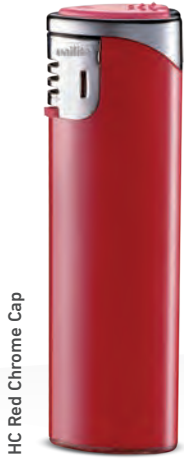

Box

4 x 50
200

..... 80 mm

HC White Chrome Cap

11293 U-301 01

HC Red Chrome Cap

11292 U-301 02

HC White Black Tube